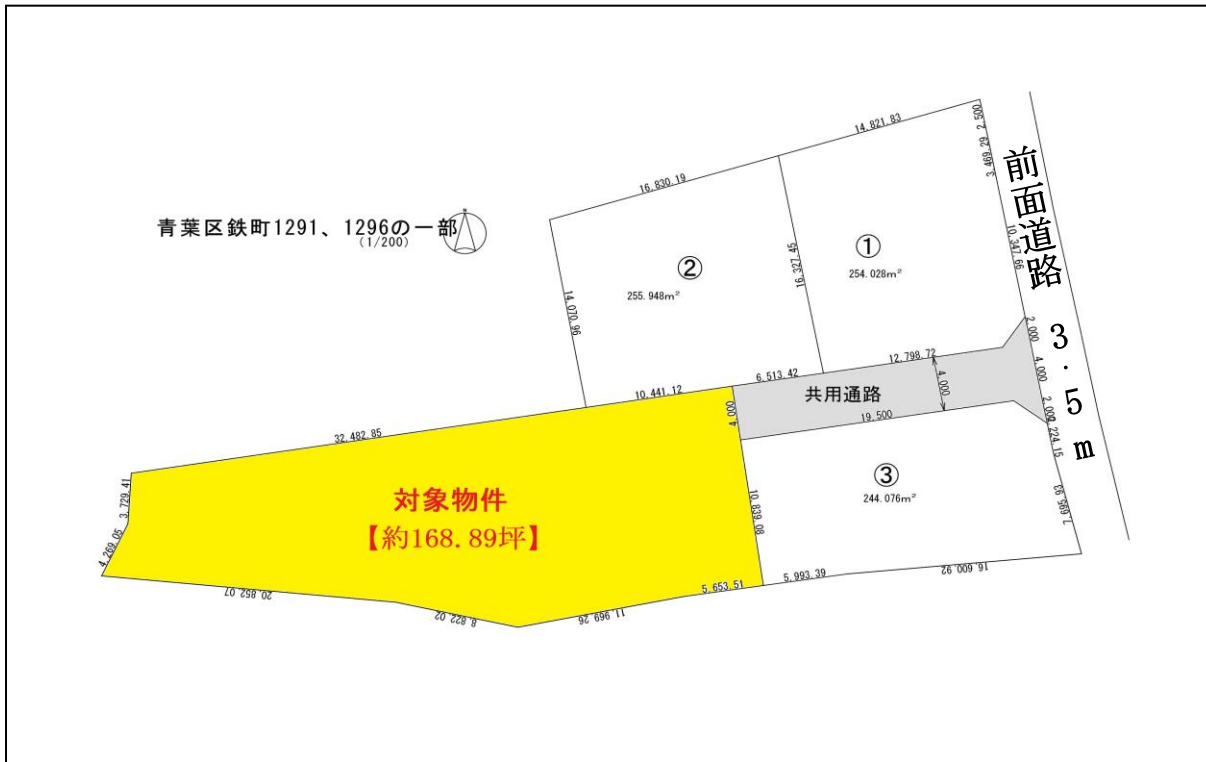

【横浜市青葉区鉄町】

貸車両・資材置場

【物件概要】

物件No./3421(D区画)
 所在地/神奈川県横浜市青葉区鉄町1291の一部(地番)
 賃貸面積/約168.89坪 ※簡易測量
 交通/東急田園都市線「市が尾」駅バス6分
 「下鉄黒須田口」停歩10分
 都市計画/市街化調整区域
 使用開始/相談

【賃貸条件】

月額賃料/ **242,000**円(税込)
 保証金/3ヶ月 礼金/2ヶ月
 契約期間/1年(再契約相談可)
 再契約料/新賃料の0.5ヶ月分
 ※当社指定賃貸保証会社加入義務有

路面砕石

4t車まで進入可

- ※夜間早朝の出入り不可
- ※ユニットハウス・物置等の設置物不可
- ※産廃・残土・リサイクル関係不可

KASEグループ 神奈川県知事免許(4)第26948号

株式会社 加瀬テナントサービス

〒222-0033 横浜市港北区新横浜3丁目19番11号

TEL 045-534-8232 FAX 045-472-1125

■手数料	手数料負担の割合	貸主	%	借主	100%
	手数料配分の割合	元付	%	客付	100%